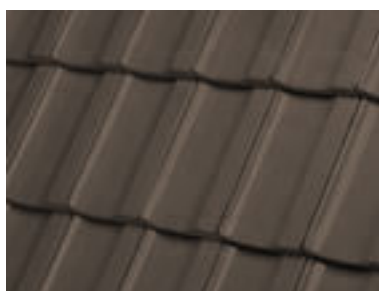

ангоб красное вино

ангоб медно-красный

ангоб серый

Оптимa - Керамическая черепица CREATON

Автор: Administrator

13.06.2012 21:15 - Обновлено 19.06.2012 12:00

ангоб сланец

ангоб темно-коричневый