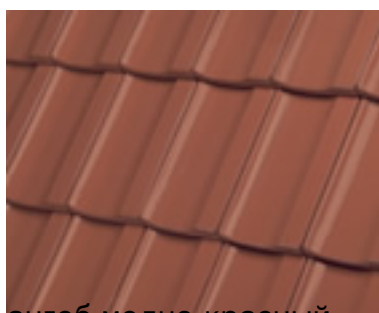

ангоб медно-красный