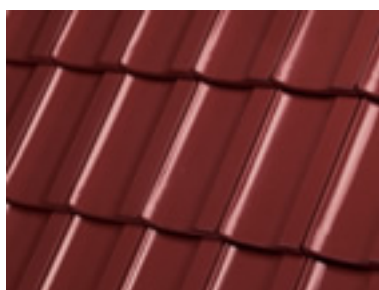

ангоб красное вино

ангоб медно-красный

ангоб серый

Оптимa - Керамическая черепица CREATON

Автор: Administrator

13.06.2012 21:15 - Обновлено 19.06.2012 12:00

ангоб сланец

ангоб темно-коричневый