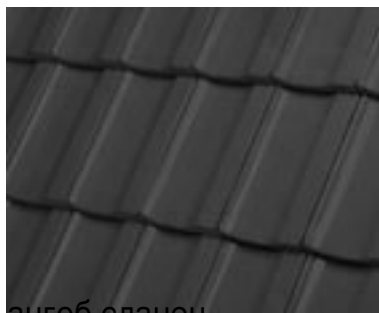

ангоб красное вино

ангоб медно-красный

ангоб серый

Оптимa - Керамическая черепица CREATON

Автор: Administrator

13.06.2012 21:15 - Обновлено 19.06.2012 12:00

ангоб сланец

ангоб темно-коричневый