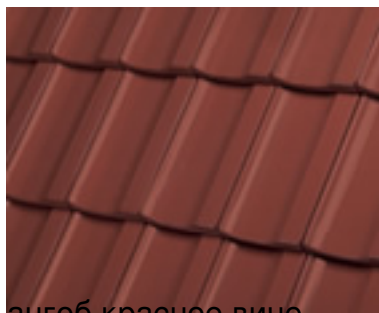

Автор: Administrator

13.06.2012 21:15 - Обновлено 19.06.2012 12:00

натуральный красный

ангоб антрацит

ангоб коричневый

Оптимa - Керамическая черепица CREATON

Автор: Administrator

13.06.2012 21:15 - Обновлено 19.06.2012 12:00