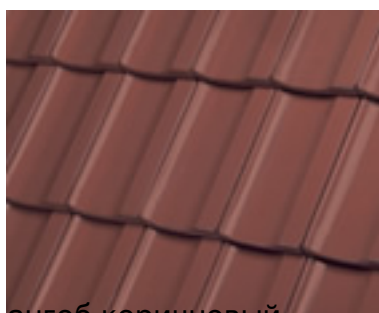

Автор: Administrator

13.06.2012 21:15 - Обновлено 19.06.2012 12:00

натуральный красный

ангоб антрацит

ангоб коричневый

Оптимa - Керамическая черепица CREATON

Автор: Administrator

13.06.2012 21:15 - Обновлено 19.06.2012 12:00